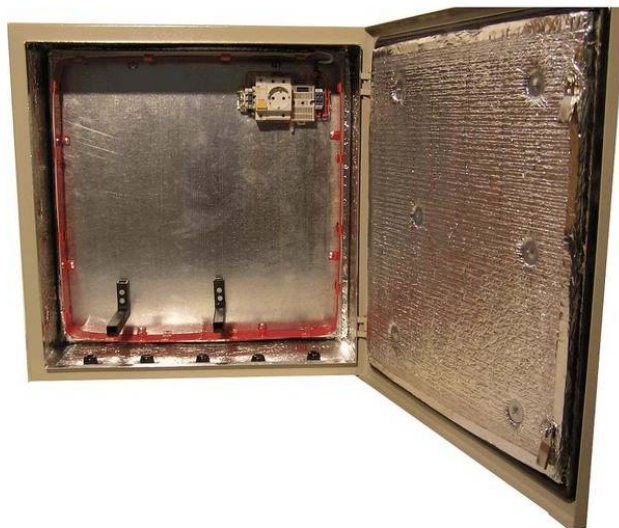

Назначение

Термошкаф предназначен для защиты размещаемых в нем первичных приборов (КИПиА) с кронштейнами от воздействия низких отрицательных температур.

Основные сведения об изделии

Изделие поддерживает определенную температуру внутри при температурных изменениях окружающей среды и может использоваться как в закрытых, так и в открытых помещениях при температуре от -50°C до $+45^{\circ}\text{C}$ и относительной влажности не более 80%, при атмосферном давлении от 86 до 107 кПа, амплитуда вибраций при частоте 25 Гц не более 0,1 мм.

Конструктивно термошкаф состоит из металлического шкафа со съемной монтажной панелью с установленным на нем оборудование. По периметру монтажной панели расположена рамка с гибким ТЭНом. Поддержание заданной температуры осуществляется электронным терморегулятором, который расположен на съемной монтажной панели сверху справа.

При необходимости демонтажа монтажной панели из шкафа, нужно открутить четыре болта по углам монтажной панели и извлечь монтажную панель.

Описание работы

Термошкаф обеспечивает поддержание рабочей температуры независимо от температуры окружающей среды.

Устройство нагрева термошкафа работает следующим образом: На термостате выставляется нужная температура в диапазоне $0-45^{\circ}\text{C}$. Термостат автоматически поддерживает заданную температуру с точностью $-1/+3^{\circ}\text{C}$.